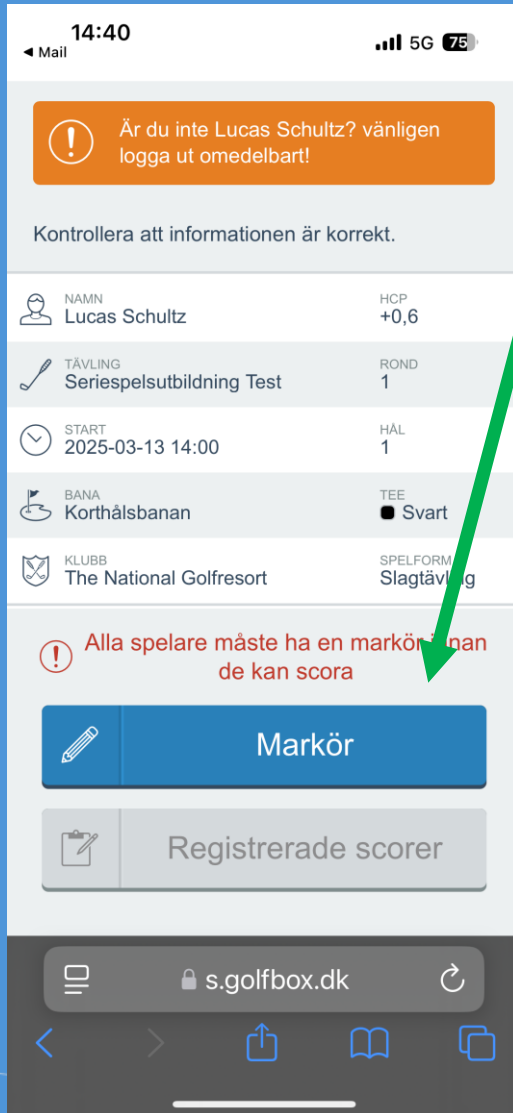

# Digital Scoreinmatning

Dags att välja markör!

Markör saknas=  
Din medspelare har ej valt än

Välj spelaren du ska  
vara markör för

# Digital Scoreinmatning

Om du råkat trycka NS eller RTD

Kontakta tävlingsledningen eller kansliet så kan de ändra tillbaka

För att ändra, tryck på spelaren eller sök upp den

**Mobil scoreinmatning**

**Åtgärder**