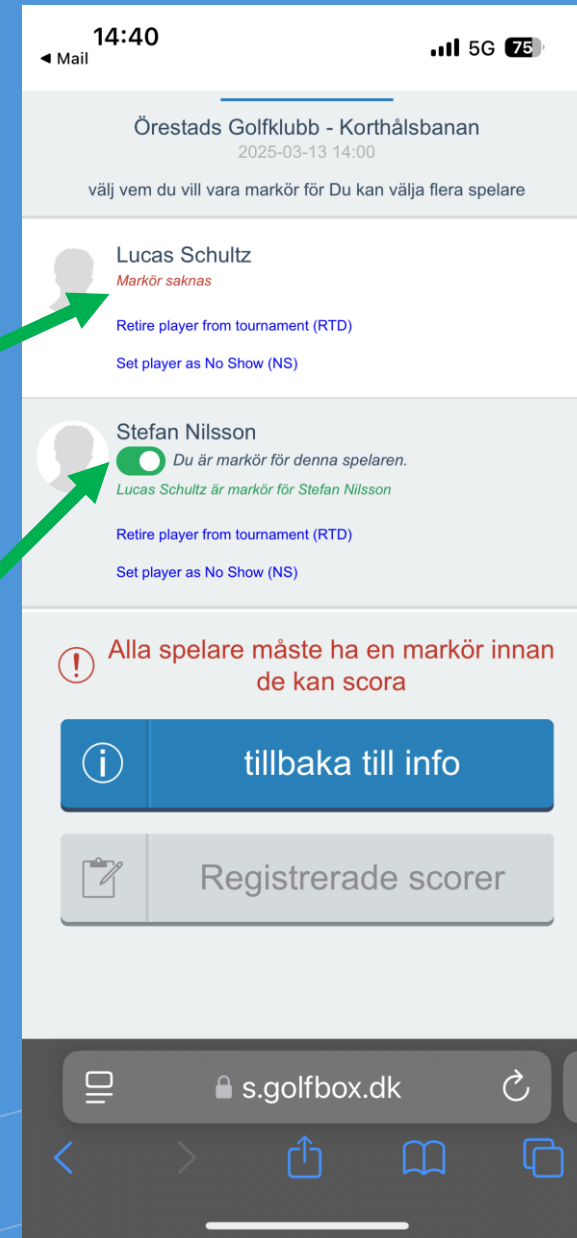

# Digital Scoreinmatning

Dags att välja markör!

Markör saknas=  
Din medspelare har ej valt än

Välj spelaren du ska  
vara markör för

# Digital Scoreinmatning

Om du råkat trycka NS eller RTD

Kontakta tävlingsledningen eller kansliet så kan de ändra tillbaka

För att ändra, tryck på spelaren eller sök upp den

**Mobil scoreinmatning**

**Åtgärder**