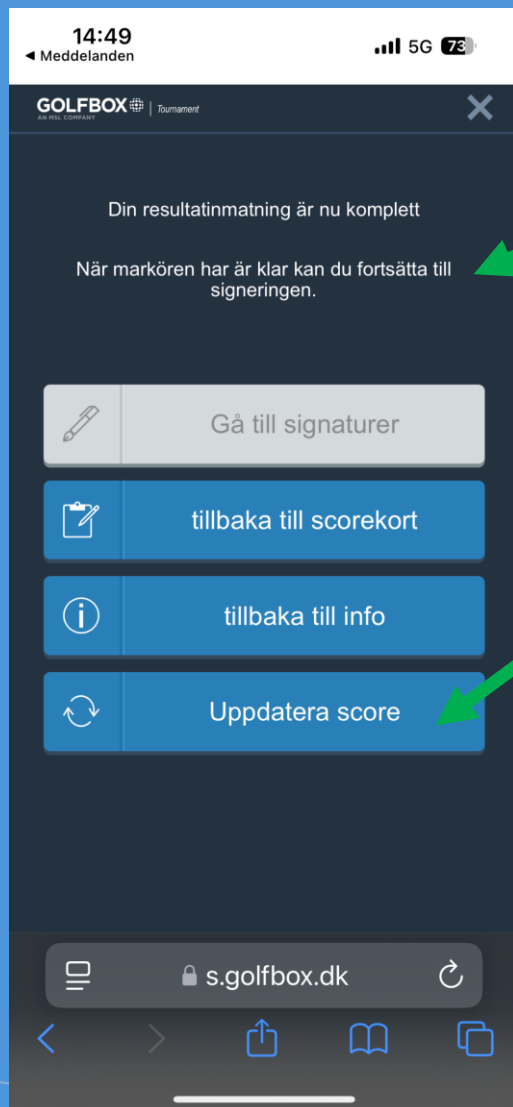

Digital Scoreinmatning

Signera scorekortet