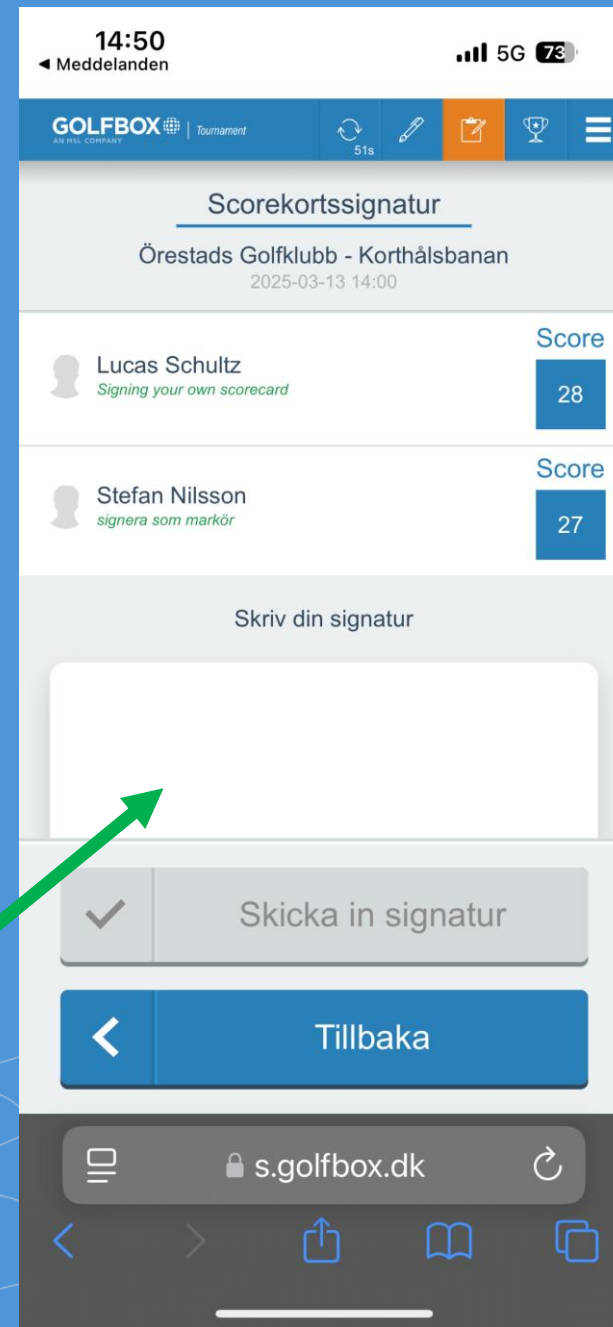

## Signera scorekortet

Din markör har inte lagt in alla resultat än

När din markör är klar  
Klicka här för att uppdatera

Gå vidare till signatur

Går endast om du och din markör skrivit samma resultat under ronden!

# Digital Scoreinmatning

Dubbelkolla resultatet, behöver ej gå igenom då ni gör det under rondens gång

Gå till signatur för att signera din score

Gör din signatur med fingret i rutan