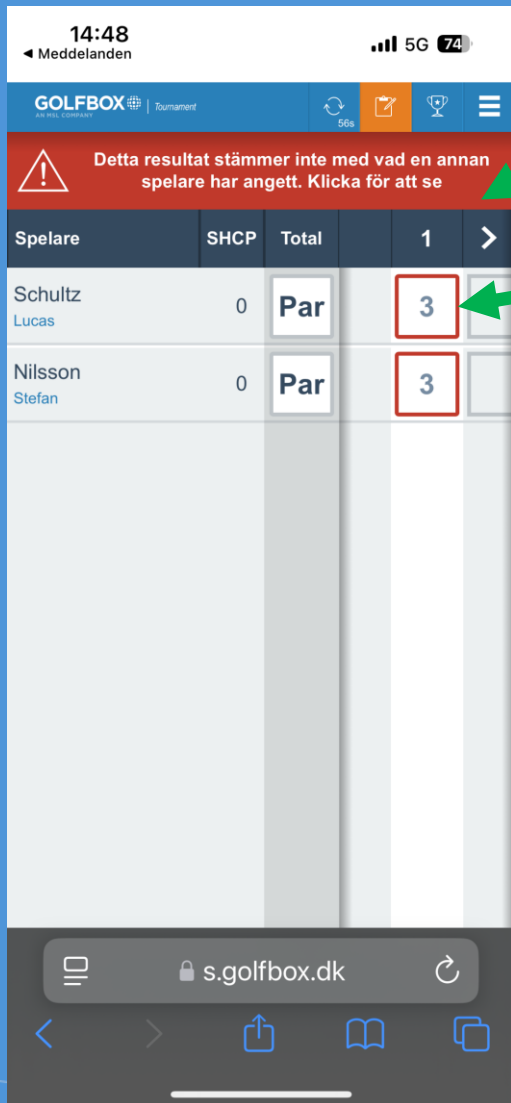

Läst för externa scorers

Gå automatiskt vidare till nästa hål

# Digital Scoreinmatning

Står tydligt vem som är markör till vem

Om en spelare inte dyker upp?  
Klicka på denna knappen på den spelaren (NS)

Starta rundan och fyll i scorer

# Digital Scoreinmatning

Varnar vid annat resultat än din markör

Röd ruta runt det felaktiga resultatet

Endast den ena resultatet är fel här!

Prata med din markör!