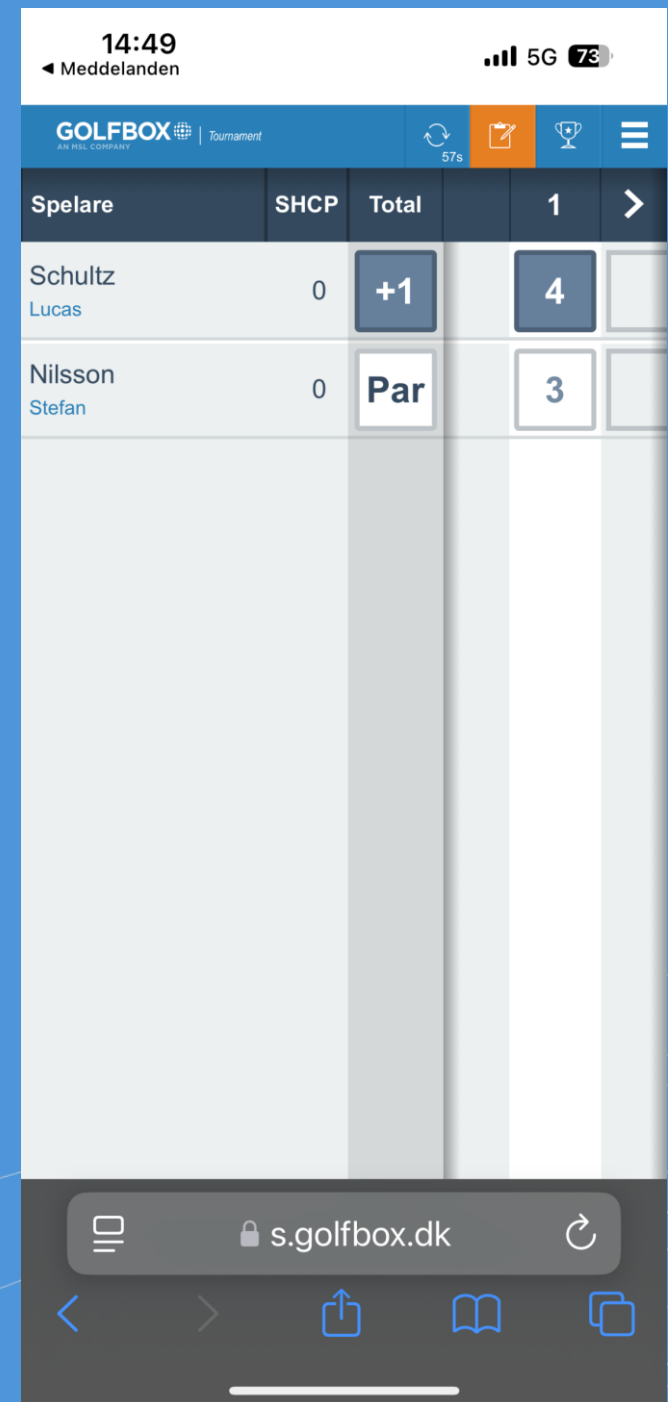

Digital Scoreinmatning

Resultaten är rätt och man kan fortsätta lägga in resultat