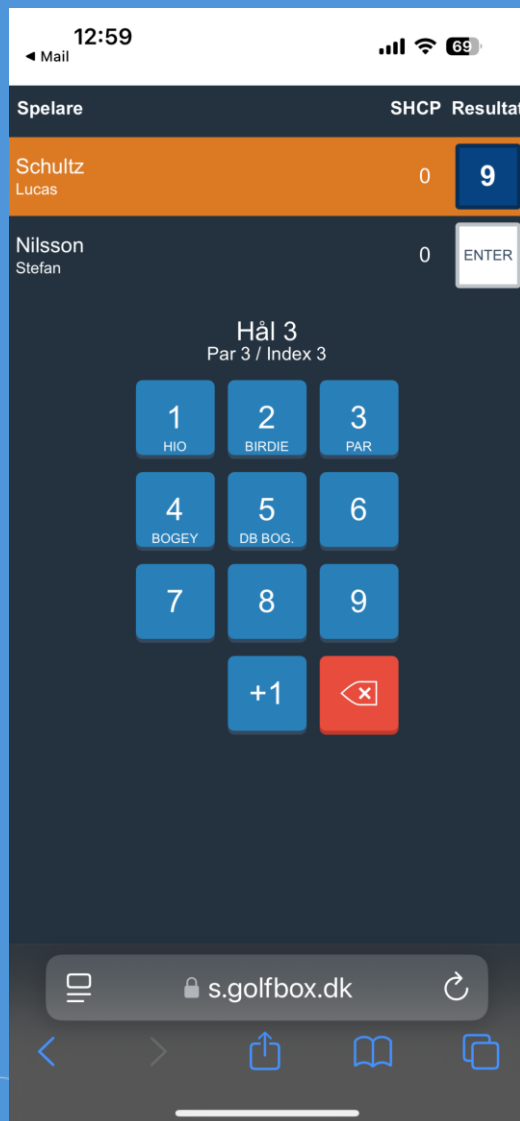

Digital Scoreinmatning

När det gått riktigt snett...