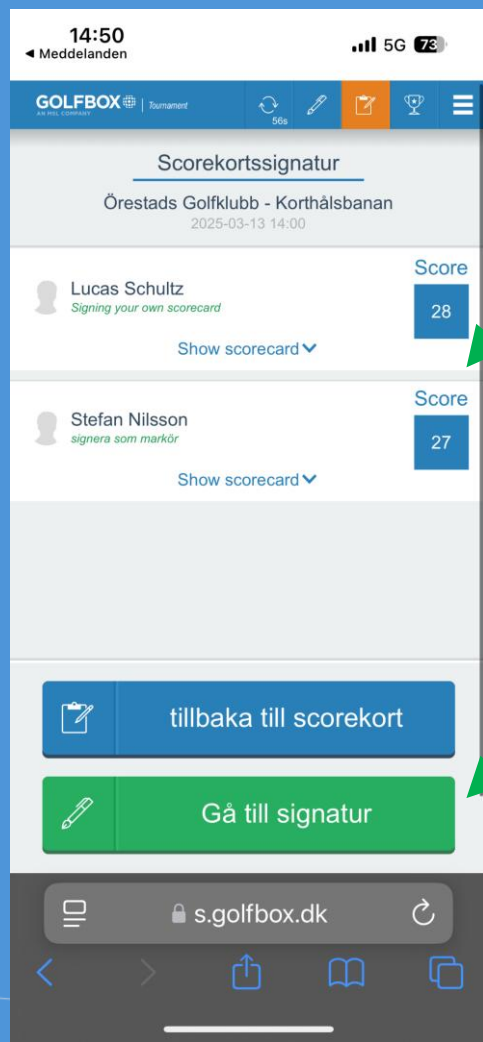

## Signera scorekortet

Din markör har inte lagt in alla resultat än

När din markör är klar  
Klicka här för att uppdatera

Gå vidare till signatur

Går endast om du och din markör skrivit samma resultat under ronden!

# Digital Scoreinmatning

Dubbelkolla resultatet, behöver ej gå igenom då ni gör det under rondens gång

Gå till signatur för att signera din score

Gör din signatur med fingret i rutan