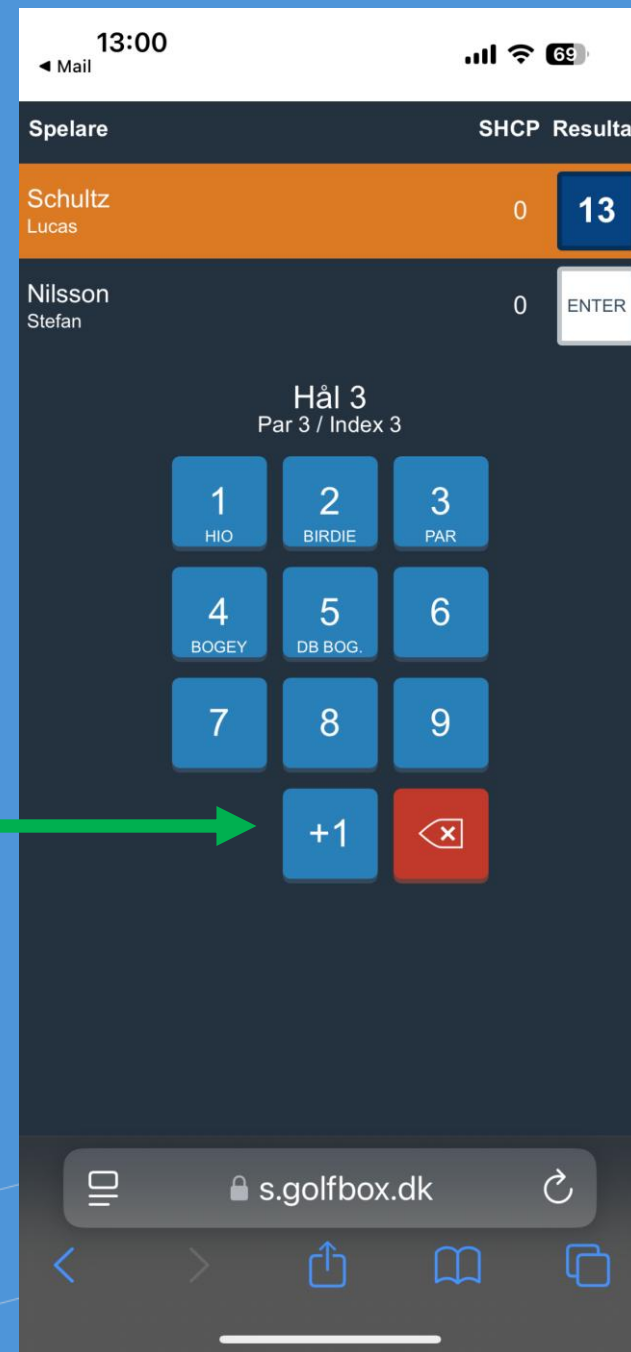

Hur man lägger in
10 slag eller mer

+1 så många gånger
som det behövs