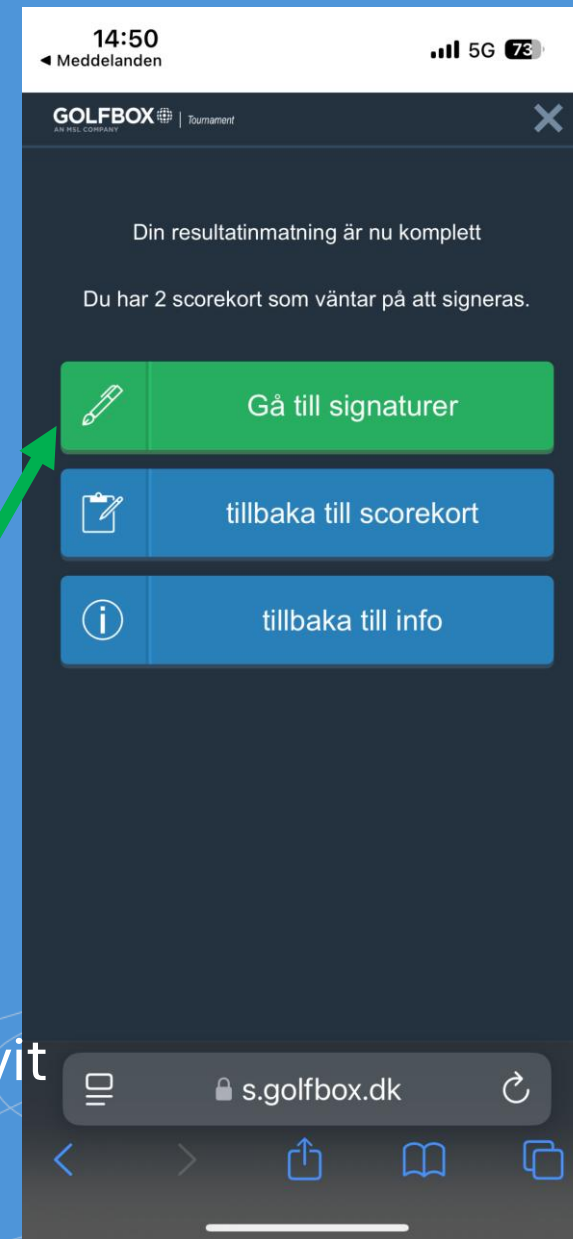

## Signera scorekortet

Din markör har inte lagt in alla resultat än

När din markör är klar  
Klicka här för att uppdatera

Gå vidare till signatur

Går endast om du och din markör skrivit samma resultat under ronden!

# Digital Scoreinmatning

Dubbelkolla resultatet, behöver ej gå igenom då ni gör det under rondens gång

Gå till signatur för att signera din score

Gör din signatur med fingret i rutan